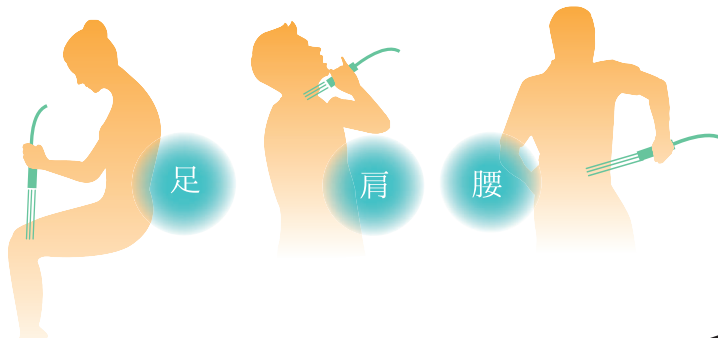

24時間いつでも清潔なお湯に入浴できるバスボカでは「快適・便利・エコ」を提案し、節水での社会貢献をはじめ、お客様に喜んでいただける製品となりました。

そしてこの度、新たな入浴習慣として「美容・健康・癒やし」を叶えるワンランク上のバスタイム「プレミアムバブルバス美々湯ビビット」をご提案します。

動画「新入浴習慣」

動画「3つの効果」

エアレスジェット

レバーを切り替えると泡から水流に！
日本初のエアレスジェット

ゆらぎ
浴

Relaxation

水流で全身をこちよく。

水の流れが全身に心地よく快適なリラクゼーションを実現。

レバーを切り替えると特殊ノズルによってスクリュー状の水流を生み出し、水流が回転しながら浴槽の壁面にあたり、浴槽内のお湯全体が優しい対流を起こします。波打ち際にいるような優しい揺れと心地よい刺激に包まれ、ゆったりとリラックスしてゆらぎ浴をお楽しみいただけます。

レバーを切りかえるとエアレスジェットに。

水流がスクリュー状に回転。ゆったりとゆらぎ浴をお楽しみ下さい。

動画「エアレスジェット」

スポット
ケア

Spot Care

スポットケアで気になる部分をリフレッシュ。

専用の特殊ホースノズルを使用して、体の気になる部分に直接ジェットを当てることができます。肩や腰などの疲労部分、お腹まわりなどのシェイプアップしたい部分、足などのむくみが気になる部分におすすめします。

好きな部位をピンポイントに

据置タイプ
設置例

① 洗い場に設置

② 浴槽縁に設置（専用ブラケット使用）

プレミアムバブルバス美々湯(ビビット)はどの家庭でも取付が可能!

ビルトインタイプ

既設の浴槽に穴をあけて設置します。

施工例

※事前に下見し、設置スペースの確認が必要となります。

~~【ビルトインタイプが設置できない場合】~~