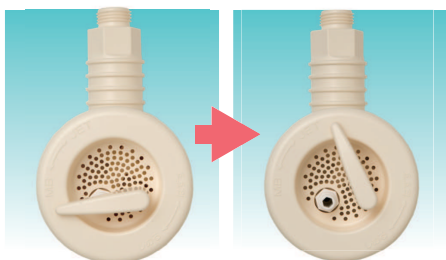

体を冷やすことは基礎代謝を下げ、美と健康の妨げになります。プレミアムバブルバス美々湯ビビットは体中の毛穴に入り込んだファインバブルが体を包み込み熱を効率よく体に伝えるので、ぬるめのお湯でもしっかり温まります。体への負担も少なく、ゆっくりと入浴できます。（※通常よりも少し低めの温度でゆったり、のんびり入ることをおすすめします。）

■普通入浴とファインバブル入浴の体表面温度比較

三和株式会社は創業当初より新入浴習慣を提案しています。

24時間いつでも清潔なお湯に入浴できるバスボカでは「快適・便利・エコ」を提案し、節水での社会貢献をはじめ、お客様に喜んでいただける製品となりました。

そしてこの度、新たな入浴習慣として「美容・健康・癒やし」を叶えるワンランク上のバスタイム「プレミアムバブルバス美々湯ビビット」をご提案します。

動画「新入浴習慣」

動画「3つの効果」

エアレスジェット

レバーを切り替えると泡から水流に！
日本初のエアレスジェット

ゆらぎ
浴

Relaxation

水流で全身をこちよく。

水の流れが全身に心地よく快適なリラクゼーションを実現。

レバーを切り替えると特殊ノズルによってスクリュー状の水流を生み出し、水流が回転しながら浴槽の壁面にあたり、浴槽内のお湯全体が優しい対流を起こします。波打ち際にいるような優しい揺れと心地よい刺激に包まれ、ゆったりとリラックスしてゆらぎ浴をお楽しみいただけます。

レバーを切りかえるとエアレスジェットに。

水流がスクリュー状に回転。ゆったりとゆらぎ浴をお楽しみ下さい。

動画「エアレスジェット」

スポット
ケア

Spot Care

スポットケアで気になる部分をリフレッシュ。

専用の特殊ホースノズルを使用して、体の気になる部分に直接ジェットを当てることができます。肩や腰などの疲労部分、お腹まわりなどのシェイプアップしたい部分、足などのむくみが気になる部分におすすめします。

好きな部位をピンポイントに

据置タイプ
設置例