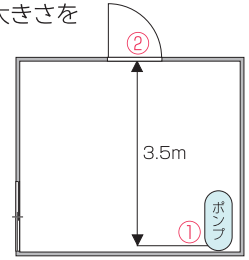

8,800円(税込) (8,000円 税別)

11,000円(税込) 10,000(税別)

■品名 プレミアバブルバス美々湯 仕様表(ビルトインタイプ)

〈電源部仕様〉	
形式の呼び	SMB-JT300-SO
定格入力電圧	AC100V
入力側の定格容量	300VA
定格周波数	50Hz/60Hz
直流定格電圧	DC48V
出力最大電流	7A
過電流保護	7.4A以上
過電圧保護	57.6~80.0V

〈ノズル部仕様〉	
吐出ノズル	マイクロバブル及びエアレスジェット機能付き1式
吸込ノズル	1式
噴流延長ホース	約1m

〈ポンプ部仕様〉	
吐出量	約18リットル/分
ポンプ	DCブラシレスモータ
消費電流	4.5A
水温管理	0~50℃
保護装置	温度保護、ヒューズ、ポンプロック、空運転保護、電流制限
ポンプ電源ケーブル	5m
リモコンケーブル	5m

〈リモコン部仕様〉	
表示素子	LED
表示内容	運転残り時間表示(15分間)
操作スイッチ	ON / OFF
ケーブル	5m

プレミアムバブルバス美々湯作動時に出る音の大きさを測定したものです。