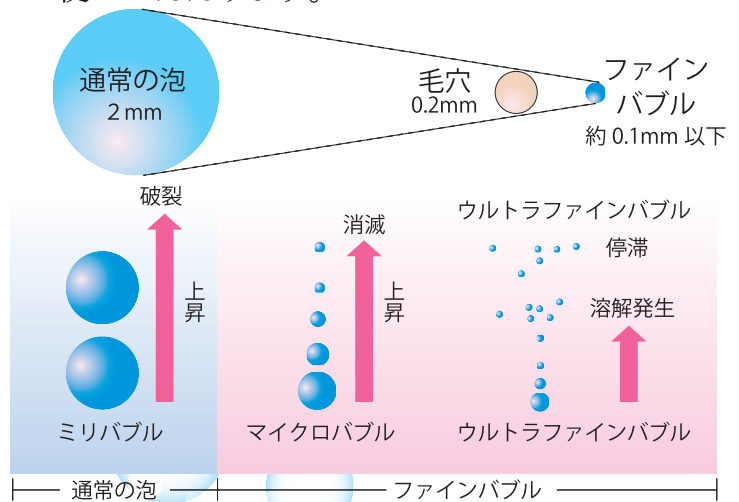

ファインバブルが毛穴に入り込み、汚れを取

ファインバブルとは？

ファインバブルとは直径 0.1mm 以下の極めて小さな泡のことです。非常に小さく、マイナスの電荷を持つため、小さなゴミや汚れなどのプラスの電荷を持つものに吸着し水面に浮上させる性質を持っています。

その性質から水質浄化や医療分野に応用が可能な技術としても幅広く大きな注目を集めています。

QRコードで簡単チェック！

動画「ファインバブルとは」

一般社団法人ファインバブル産業会 (FBIA) が管理するファインバブル製品の登録制度規格に適合しています。
《ファインバブル技術利用製品登録番号：RBG 1508001》
※「ファインバブル」は、一般社団法人ファインバブル産業会の登録商標です。

Deep Cleansing

洗わない、擦らない、浸かるだけで 全身すっきりスベスベに。

動画「洗う」

超微細のファインバブルが毛穴の奥まで入り込み、
汚れや余分な皮脂、また古い角質を優しく取り除きます。加齢臭などの
気になるニオイの元も取り出して洗い流します。お湯に浸かるだけで体の
汚れが落ちるので、石けんなどで肌が荒れてしまうというお悩みをお持ち
の方にも安心してお使いいただけます。

ファインバブルが汚れに付着し剥離、
浮上させます。

他に類を見ない吐出量

1cc あたり約 12,000 個のファインバブルが発生しています。(約 1~2 分後)

顕微鏡で
確認された
ファインバブル。

160mm

据置タイプ本体の原寸(奥行き)

き、しっとりスベスベの美肌に！
大変身！

プレミア

より除き、潤いを保ちながら体の芯まで温めます。