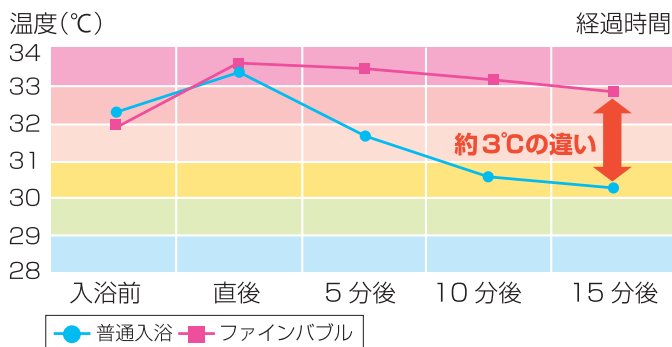

動画「潤す」

ファインバブルで
満たされたお湯は
まるでシルクの
ような乳白色

据置タイプ本体の原寸(高さ)

377mm

バブルバス ビビット 美々湯

癒やし

シェイプアップ

リラックス

このような方におすすめしたい。

冷えにお悩みの方

ファインバブルの温浴効果で体の芯まで温まり、お風呂上がりの湯冷めもしにくくなります。

お肌の弱い方

ファインバブルは水と空気できているので、お肌に負担をかけることなく、安心してご入浴いただけます。

Hot Bath

体の芯まで温まり、湯冷めしにくい毎日が温泉気分です。

動画「温める」

体を冷やすことは基礎代謝を下げ、美と健康の妨げになります。プレミアムバブルバス美々湯ビビットは体中の毛穴に入り込んだファインバブルが体を包み込み熱を効率よく体に伝えるので、ぬるめのお湯でもしっかり温まります。体への負担も少なく、ゆっくりと入浴できます。（※通常よりも少し低めの温度でゆったり、のんびり入ることをおすすめします。）

■普通入浴とファインバブル入浴の体表面温度比較

三和株式会社は創業当初より新入浴習慣を提案しています。

24時間いつでも清潔なお湯に入浴できるバスボカでは「快適・便利・エコ」を提案し、節水での社会貢献をはじめ、お客様に喜んでいただける製品となりました。

そしてこの度、新たな入浴習慣として「美容・健康・癒やし」を叶えるワンランク上のバスタイム「プレミアムバブルバス美々湯ビビット」をご提案します。

動画「新入浴習慣」

動画「3つの効果」

エアレスジェット

レバーを切り替えると泡から水流に！
日本初のエアレスジェット