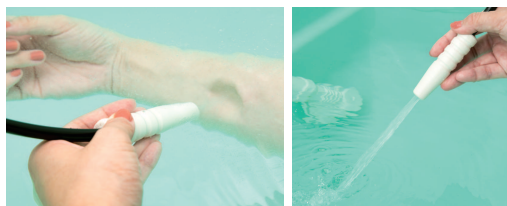

24時間いつでも清潔なお湯に入浴できるバスボカでは「快適・便利・エコ」を提案し、節水での社会貢献をはじめ、お客様に喜んでいただける製品となりました。

そしてこの度、新たな入浴習慣として「美容・健康・癒やし」を叶えるワンランク上のバスタイム「プレミアムバブルバス美々湯ビビット」をご提案します。

動画「新入浴習慣」

動画「3つの効果」

エアレスジェット

レバーを切り替えると泡から水流に！
日本初のエアレスジェット

ゆらぎ
浴

Relaxation

水流で全身をこちよく。

水の流れが全身に心地よく快適なリラクゼーションを実現。

レバーを切り替えると特殊ノズルによってスクリュー状の水流を生み出し、水流が回転しながら浴槽の壁面にあたり、浴槽内のお湯全体が優しい対流を起こします。波打ち際にいるような優しい揺れと心地よい刺激に包まれ、ゆったりとリラックスしてゆらぎ浴をお楽しみいただけます。

レバーを切りかえるとエアレスジェットに。

水流がスクリュー状に回転。ゆったりとゆらぎ浴をお楽しみ下さい。

動画「エアレスジェット」

スポット
ケア

Spot Care

スポットケアで気になる部分をリフレッシュ。

専用の特殊ホースノズルを使用して、体の気になる部分に直接ジェットを当てることができます。肩や腰などの疲労部分、お腹まわりなどのシェイプアップしたい部分、足などのむくみが気になる部分におすすめします。

好きな部位をピンポイントに

据置タイプ
設置例

① 洗い場に設置

② 浴槽縁に設置（専用ブラケット使用）

プレミアムバブルバス美々湯(ビビット)はどの家庭でも取付が可能!

ビルトインタイプ

既設の浴槽に穴をあけて設置します。

施工例

※事前に下見し、設置スペースの確認が必要となります。

~~【ビルトインタイプが設置できない場合】~~