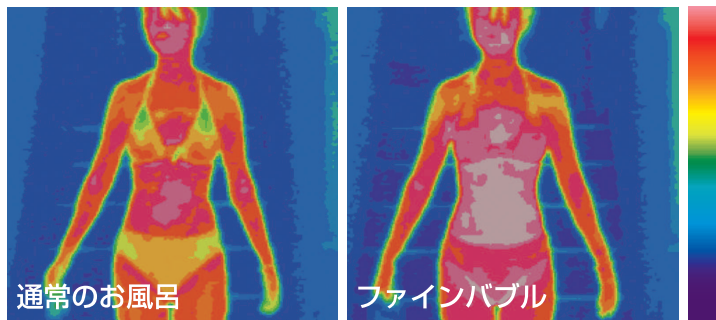

動画「潤す」

ファインバブルで
満たされたお湯は
まるでシルクの
ような乳白色

据置タイプ本体の原寸(高さ)

377mm

バブルバス ビビット 美々湯

癒やし

シェイプアップ

リラックス

このような方におすすめしたい。

冷えにお悩みの方

ファインバブルの温浴効果で体の芯まで温まり、お風呂上がりの湯冷めもしにくくなります。

お肌の弱い方

ファインバブルは水と空気できているので、お肌に負担をかけることなく、安心してご入浴いただけます。

Hot Bath

体の芯まで温まり、湯冷めしにくい毎日が温泉気分です。

動画「温める」

体を冷やすことは基礎代謝を下げ、美と健康の妨げになります。プレミアムバブルバス美々湯ビビットは体中の毛穴に入り込んだファインバブルが体を包み込み熱を効率よく体に伝えるので、ぬるめのお湯でもしっかり温まります。体への負担も少なく、ゆっくりと入浴できます。（※通常よりも少し低めの温度でゆったり、のんびり入ることをおすすめします。）

■普通入浴とファインバブル入浴の体表面温度比較

三和株式会社は創業当初より新入浴習慣を提案しています。

24時間いつでも清潔なお湯に入浴できるバスボカでは「快適・便利・エコ」を提案し、節水での社会貢献をはじめ、お客様に喜んでいただける製品となりました。

そしてこの度、新たな入浴習慣として「美容・健康・癒やし」を叶えるワンランク上のバスタイム「プレミアムバブルバス美々湯ビビット」をご提案します。

動画「新入浴習慣」

動画「3つの効果」

エアレスジェット

レバーを切り替えると泡から水流に！
日本初のエアレスジェット