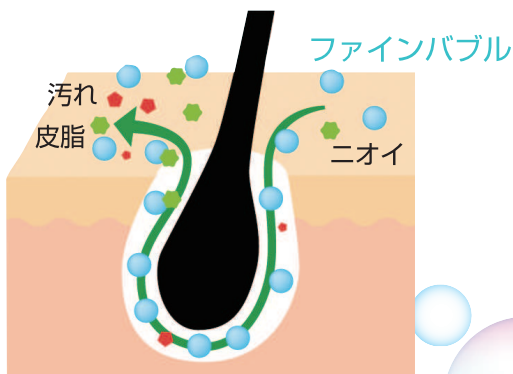

SANWA

超微細気泡温浴装置

プレミアバブルバス

ビビット
美々湯

泡の魔法で夢のような
入浴空間

シルクのようなお湯が全身を包み込み、
毎日のバスタイムで美と癒やしに囲まれた
至福のひとときを。

ミクロの泡がお肌の老廃物を取り除き
我が家のお風呂がエステサロンに大

ファインバブル

ファインバブルが毛穴に入り込み、汚れを取

ファインバブルとは？

ファインバブルとは直径 0.1mm 以下の極めて小さな泡のことです。非常に小さく、マイナスの電荷を持つため、小さなゴミや汚れなどのプラスの電荷を持つものに吸着し水面に浮上させる性質を持っています。

その性質から水質浄化や医療分野に応用が可能な技術としても幅広く大きな注目を集めています。

QRコードで簡単チェック！

動画「ファインバブルとは」

一般社団法人ファインバブル産業会 (FBIA) が管理するファインバブル製品の登録制度規格に適合しています。
《ファインバブル技術利用製品登録番号：RBG 1508001》
※「ファインバブル」は、一般社団法人ファインバブル産業会の登録商標です。

Deep Cleansing

洗わない、擦らない、浸かるだけで 全身すっきりスベスベに。

動画「洗う」

超微細のファインバブルが毛穴の奥まで入り込み、
汚れや余分な皮脂、また古い角質を優しく取り除きます。加齢臭などの
気になるニオイの元も取り出して洗い流します。お湯に浸かるだけで体の
汚れが落ちるので、石けんなどで肌が荒れてしまうというお悩みをお持ち
の方にも安心してお使いいただけます。

ファインバブルが汚れに付着し剥離、
浮上させます。

他に類を見ない吐出量

1cc あたり約 12,000 個のファインバブルが発生しています。(約 1~2 分後)

顕微鏡で
確認された
ファインバブル。

160mm

据置タイプ本体の原寸(奥行き)

き、しっとりスベスベの美肌に！
大変身！

プレミア

より除き、潤いを保ちながら体の芯まで温めます。