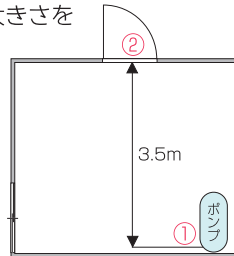

### ■品名 プレミアバブルバス美々湯 仕様表(ビルトインタイプ)

〈電源部仕様〉	
形式の呼び	SMB-JT300-SO
定格入力電圧	AC100V
入力側の定格容量	300VA
定格周波数	50Hz/60Hz
直流定格電圧	DC48V
出力最大電流	7A
過電流保護	7.4A 以上
過電圧保護	57.6~80.0V

〈ポンプ部仕様〉	
吐出量	約 18 リットル/分
ポンプ	DC ブラシレスモータ
消費電流	4.5A
水温管理	0~50°C
保護装置	温度保護、ヒューズ、ポンプロック、空運転保護、電流制限
ポンプ電源ケーブル	5m
リモコンケーブル	5m

〈ノズル部仕様〉	
吐出ノズル	マイクロバブル及びエアレスジェット機能付き 1 式
吸込ノズル	1 式
噴流延長ホース	約 1m

〈リモコン部仕様〉	
表示素子	LED
表示内容	運転残り時間表示(15 分間)
操作スイッチ	ON / OFF
ケーブル	5m

※掲載の製品の色は印刷ですので実際の色と異なる場合があります。

プレミアバブルバス美々湯作動時に  
出る音の大きさを  
測定した  
ものです。