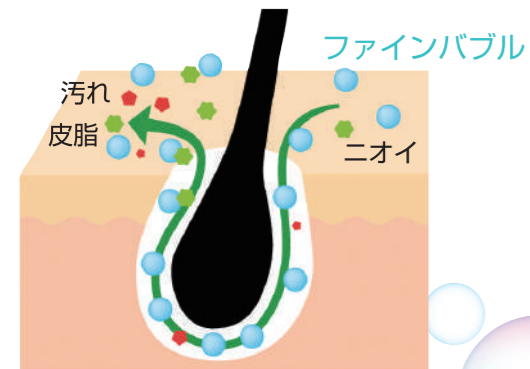

### 入浴時にサポートが必要な方

お湯に浸かるだけで毛穴の中の汚れまでしっかり落ちるので、入浴時の負担を軽減することが期待できます。

洗う

Deep Cleansing

## 洗わない、擦らない、浸かるだけで全身すっきりスベスベに。

超微細のファインバブルが毛穴の奥まで入り込み、汚れや余分な皮脂、また古い角質を優しく取り除きます。加齢臭などの気になるニオイの元も取り出して洗い流します。お湯に浸かるだけで体の汚れが落ちるので、石けんなどで肌が荒れてしまうというお悩みをお持ちの方にも安心してお使いいただけます。

動画「洗う」

潤す

Moisture

## ファインバブルがお肌の角質層にしっとりとした潤いを。

タオルなどでゴシゴシとこすり洗いすることで、皮膚のバリア機能を弱めてしまい、乾燥肌などの肌トラブルを引き起こす要因になります。プレミアムバブルバス美々湯は入るだけのスキンケア。体中の汚れをやさしく洗い落としてくれるので皮膚への負担もなく、お肌を健康的に守ります。ファインバブルが肌の角質層までじんわりと浸透し、しっとりとした潤い効果を実感できます。

動画「潤す」

ファインバブルが汚れに付着し剥離、浮上させます。