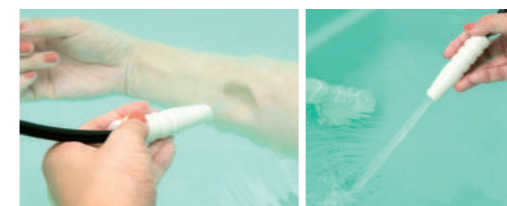

## エアレスジェット

レバーを切り替えると泡から水流に！  
日本初のエアレスジェット

水流で全身をこちょよく。

Relaxation

水の流れが全身に心地よく快適なリラクゼーションを実現。レバーを切り替えると特殊ノズルによってスクリー状の水流を生み出し、水流が回転しながら浴槽の壁面にあたり、浴槽内のお湯全体が優しい対流を起こします。波打ち際にいるような優しい揺れと心地よい刺激に包まれ、ゆったりとリラックスしてゆらぎ浴をお楽しみいただけます。

レバーを切りかえるとエアレスジェットに。

水流がスクリー状に回転。ゆったりとゆらぎ浴をお楽しみ下さい。

動画「エアレスジェット」

Spot Care

スポットケアで気になる部分を  
リフレッシュ。

専用の特殊ホースノズルを使用して、体の気になる部分に直接ジェットを当てることができます。肩や腰などの疲労部分、お腹まわりなどのシェイプアップしたい部分、足などのむくみが気になる部分におすすめします。

好きな部位をピンポイントに

据置タイプ  
設置例

① 洗い場に設置

② 浴槽縁に設置 (専用ブラケット使用)