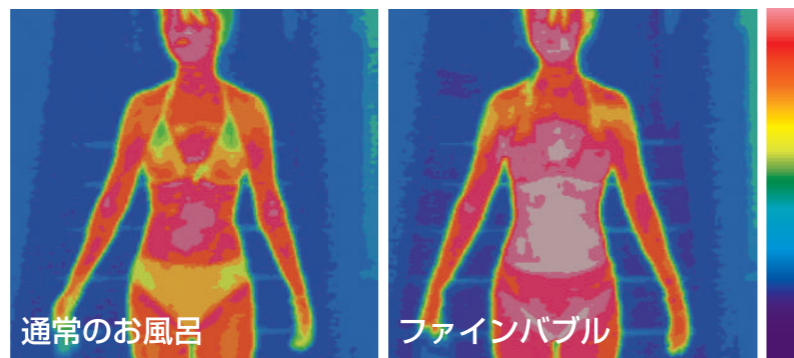

## お肌の弱い方

ファインバブルは水と空気できているので、お肌に負担をかけることなく、安心してご入浴いただけます。

### Hot Bath

体を冷やすことは基礎代謝を下げ、美と健康の妨げになります。プレミアムバブルバス美々湯は体中の毛穴に入り込んだファインバブルが体を包み込み熱を効率よく体に伝えるので、ぬるめのお湯でもしっかり温まります。体への負担も少なく、ゆっくりと入浴できます。（※通常よりも少し低めの温度でゆったり、のんびり入ることをおすすめします。）

体の芯まで温まり、湯冷めしにくい  
毎日が温泉気分です。