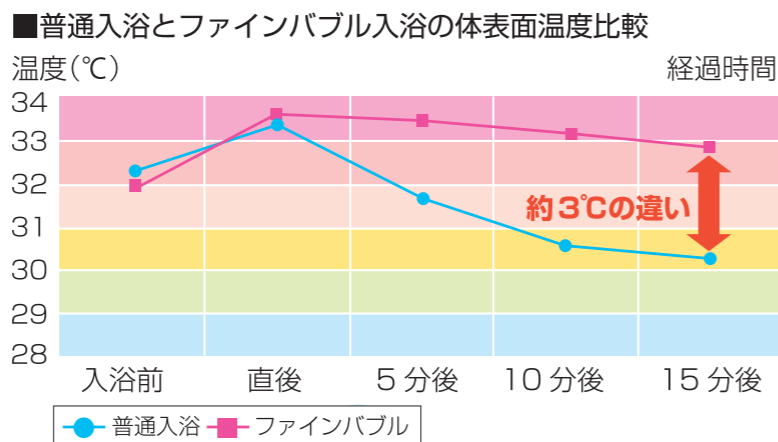

## 冷えにお悩みの方

ファインバブルの温浴効果で体の芯まで温まり、お風呂上がりの湯冷めもしにくくなります。

## お肌の弱い方

ファインバブルは水と空気できているので、お肌に負担をかけることなく、安心してご入浴いただけます。

## 温める

### Hot Bath

体を冷やすことは基礎代謝を下げ、美と健康の妨げになります。プレミアムバブルバス美々湯は体中の毛穴に入り込んだファインバブルが体を包み込み熱を効率よく体に伝えるので、ぬるめのお湯でもしっかり温まります。体への負担も少なく、ゆっくりと入浴できます。（※通常よりも少し低めの温度でゆったり、のんびり入ることをおすすめします。）

体の芯まで温まり、湯冷めしにくい  
毎日が温泉気分です。