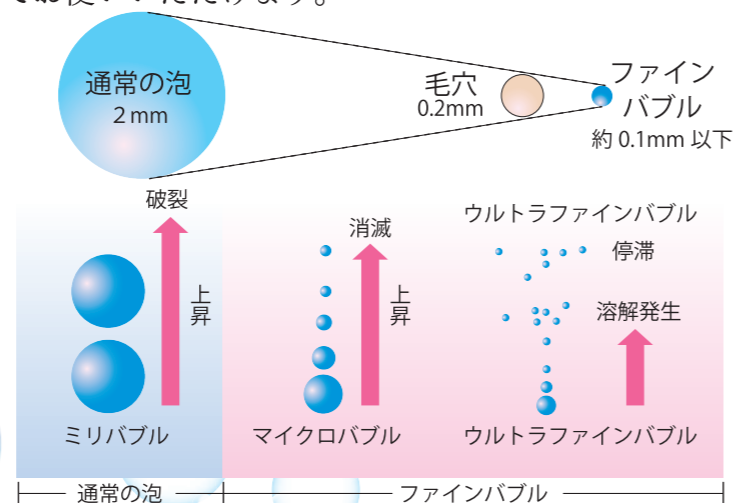

### 入浴時にサポートが必要な方

お湯に浸かるだけで毛穴の中の汚れまでしっかり落ちるので、入浴時の負担を軽減することが期待できます。

洗う

Deep Cleansing

## 洗わない、擦らない、浸かるだけで全身すっきりスベスベに。

超微細のファインバブルが毛穴の奥まで入り込み、汚れや余分な皮脂、また古い角質を優しく取り除きます。加齢臭などの気になるニオイの元も取り出して洗い流します。お湯に浸かるだけで体の汚れが落ちるので、石けんなどで肌が荒れてしまうというお悩みをお持ちの方にも安心してお使いいただけます。

動画「洗う」

潤す

Moisture

## ファインバブルがお肌の角質層にしっとりとした潤いを。

タオルなどでゴシゴシとこすり洗いすることで、皮膚のバリア機能を弱めてしまい、乾燥肌などの肌トラブルを引き起こす要因になります。プレミアムバブルバス美々湯は入るだけのスキンケア。体中の汚れをやさしく洗い落としてくれるので皮膚への負担もなく、お肌を健康的に守ります。ファインバブルが肌の角質層までじんわりと浸透し、しっとりとした潤い効果を実感できます。

### 他に類を見ない吐油量

1ccあたり約12,000個のファインバブルが発生しています。(約1~2分後)

約0.003mm

顕微鏡で確認されたファインバブル。

160mm

据置タイプ本体の原寸(奥行き)

ファインバブルで満たされたお湯はまるでシルクのような乳白色

377mm