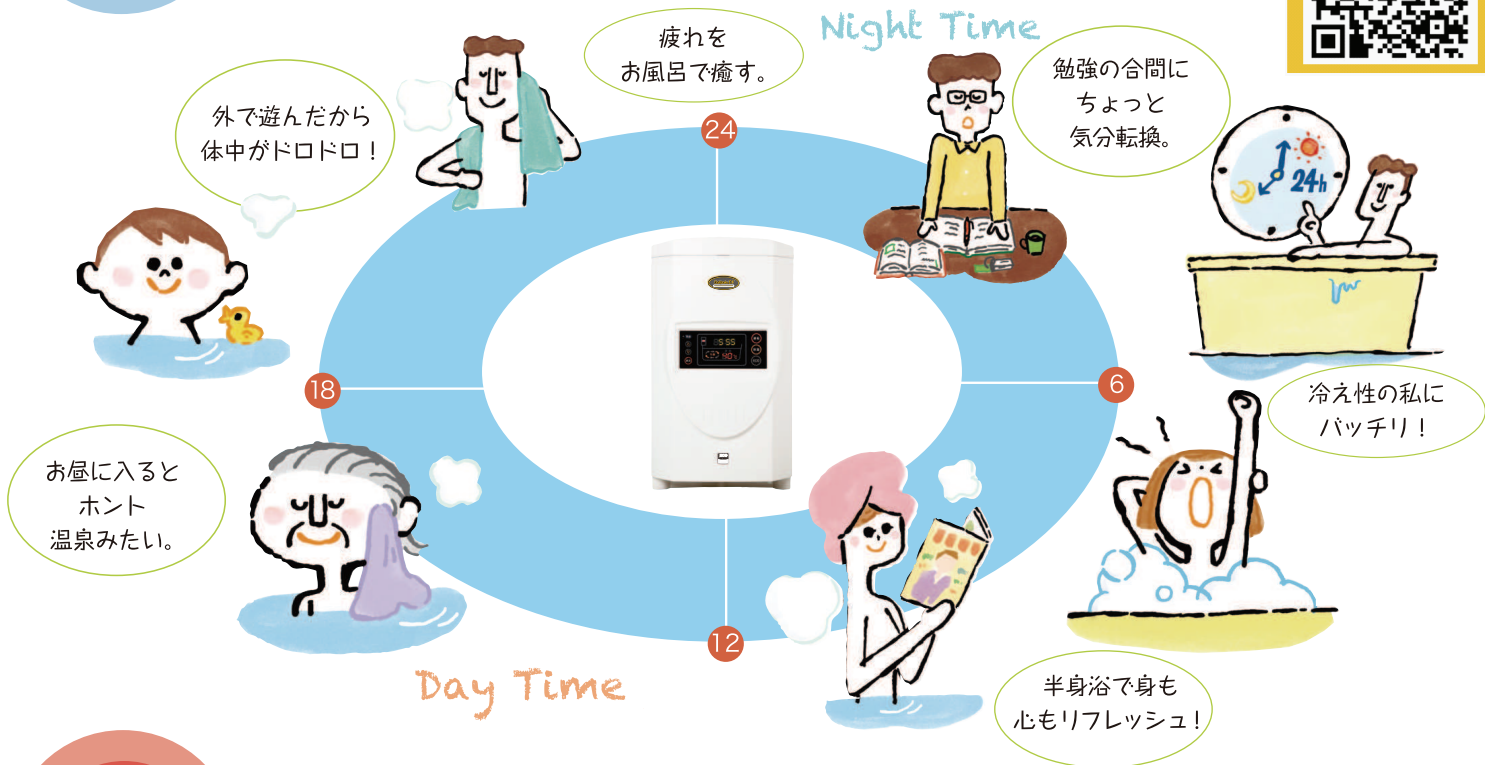

快適、便利そしてエコ。
「バスポカEX」で始まる
新しい入浴習慣。

楽しい、うれしい、いつでもお風呂。

入浴時間は1日の疲れを心地よく癒すリラクゼーションタイム。
だからこそ、最高に素敵な時間を浴室で過ごして欲しい……
そんな思いから「バスポカ」は生まれました。

「家族みんながいつ入っても、きれいなお風呂」を目標に
研究・開発されたバスポカはその結果として

レジオネラ属菌※「検出限界以下」をクリア。

究極のクリーンバス装置として理想の清潔浴水を実現しました。

東日本地区 株式会社クリーンサポート

通話
無料

0120-380413

動画「サービス体制」

快適、便利そして

快適

いつでも気軽にお風呂タイム!

“入っとなきゃ”のお風呂時計にしばられる毎日はもう終わり。
家族みんないつでも好きな時間に入浴できる「新入浴習慣」の始まりです。

動画「快適」
いつでも気軽に入浴

エコ

優れた節水能力で、確かに節約!

年間「浴槽」320杯分の節水で水資源の節約にも貢献。
エコモードなどの新機能で、ご家族の多様なニーズにお応えします。

動画「エコ」
節水能力

水道・光熱費の比較

環境にも家計にも優しい!

いつでも何度でも入れるお風呂で **1日250円!** ※年間平均値

朝に入浴するご家族がいる場合、普通のお風呂だと1日に2回沸かすことになるので、単純に光熱費は約2倍となります。

しかし「バスポカEX」ならわずか1日約332円で入浴ができます。

約878円/日

バスポカEX 灯油 都市ガス LPG

エコモードを使うと

1日231円

■年間水道・光熱費の比較

LPGの場合 **160,235円**