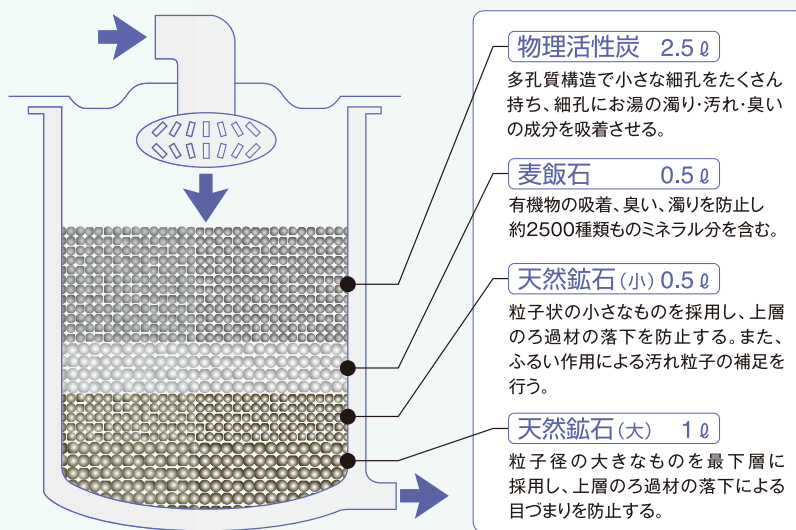

エコ。「バスポカEX」で始まる新

便利

強力な除菌・洗浄でお風呂はいつでもキレイ!

水を取り巻く研究には今、さまざまな科学の頭脳が結集しています。バスポカ EX は、その研究の最先端技術に息吹を与えられた循環温浴器です。安全性を開発マインドの基盤に据え、最近まで不可能とされていたレジオネラ属菌*【検出限界以下】をクリア。除菌機能を複合させたトリプルアタックの浄化システムを搭載しています。

動画「便利」
お風呂掃除はおまかせ

トリプルアタックで浴水はいつもきれいなまま。
お風呂掃除の必要がありません!

Point 1

紫外線
殺菌灯

紫外線を24時間人工的に発生させ、本体内で**除菌**します。

Point 2
光触媒

光エネルギーで、浴水の雑菌や汚れをすばやく**分解**します。

Point 3
熱洗浄

週1回、本体内で約65℃の熱水を30分間循環、強力に**除菌**します。

※熱洗浄を行わない日は設定された時間に逆洗・洗浄運転のみ行います。

業界トップクラスの大容量ろ過装置。

優れた浄化力をもつことで知られる「物理活性炭」「麦飯石」「天然鉱石」を4.5リットル使用。高品質&大容量ろ過材でにごり、汚れだけではなく、臭気まで除去します。

ヘアキャッチャー
スポンジ状のフィルターで浴槽内の髪の毛や汚れの吸込みを防ぎます。

2日に1錠の「お風呂快適くん」を投入します。

濁度比較

●通常のお風呂(バスポカEXを設置しない)

4人家族で一般入浴した場合

一般入浴の場合は、1日で4人家族が入浴しただけで浴水に濁りが生じます。

●バスポカEXを設置した場合

4人家族でバスポカEXを使用した場合

バスポカEXを使用した場合は、4人家族が一週間入浴した後の浴水でも透明で濁りがありません。

(当社テストデータによる)

340mm バスポカ EX 本体の原寸(横幅)

新しい入浴習慣。