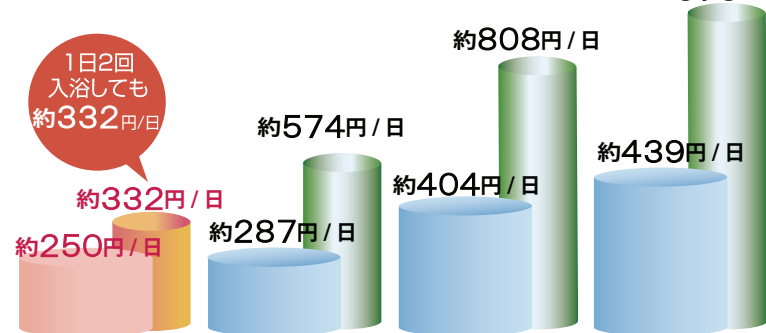

東日本地区 株式会社クリーンサポート

通話
無料

0120-380413

動画「サービス体制」

快適、便利そして

快適

いつでも気軽にお風呂タイム!

“入っとなきゃ”のお風呂時計にしばられる毎日はもう終わり。
家族みんないつでも好きな時間に入浴できる「新入浴習慣」の始まりです。

動画「快適」
いつでも気軽に入浴

エコ

優れた節水能力で、確かに節約!

年間「浴槽」320杯分の節水で水資源の節約にも貢献。
エコモードなどの新機能で、ご家族の多様なニーズにお応えします。

動画「エコ」
節水能力

水道・光熱費の比較

環境にも家計にも優しい!

いつでも何度でも入れるお風呂で **1日250円!** ※年間平均値

朝に入浴するご家族がいる場合、普通のお風呂だと1日に2回沸かすことになるので、単純に光熱費は約2倍となります。

しかし「バスポカEX」ならわずか1日約332円で入浴ができます。

約878円/日

バスポカEX 灯油 都市ガス LPG

エコモードを使うと

1日231円

■年間水道・光熱費の比較

LPGの場合 **160,235円**