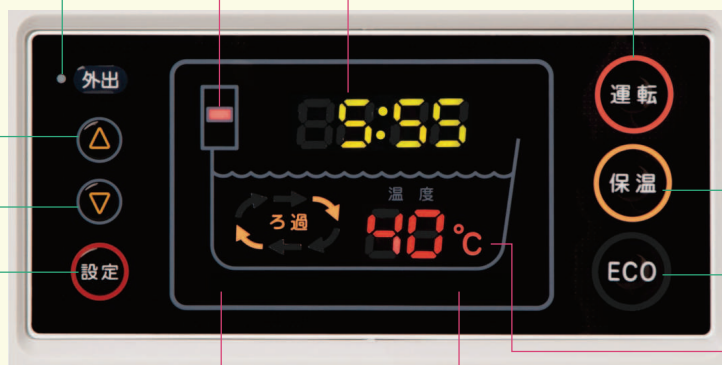

280mm

バスポカEX 本体の原寸(奥行き)

簡単

大きなボタンと操作パネルで扱いやすく!

バスポカEXは文字やボタンの数を必要最低限にまとめ、各運転イメージをわかりやすく表示しています。LEDを使用して、さらに見やすく、消費電力も少なくなりました。機械操作が苦手な方でも簡単に操作できます。

ヒートポンプ加熱中ランプ

ヒーター ON 時に点灯します。

外出モードボタン

ボタンを押すとランプが点灯し、外出モードになり排水量をセーブします。数日間外出して帰った時でも、すぐお風呂に入ることができます。

外出モード (保温 OFF)

外出モード (保温 ON)

運転ボタン

ボタンを押すとランプが点灯し、循環運動を開始します。

保温ボタン

ボタンを押すとランプが点灯し、保温を開始します。

エコモードボタン

ボタンを押すとランプが点灯し、エコモードになります。節電を意識されているご家庭や入浴時間が決まっているご家庭のための機能です。

現在時刻

現在の時刻を表示します。

設定ボタン

ボタンを押して、温度やエコモードの設定など各種設定を行います。

熱洗浄中ランプ

自動熱洗浄設定 ON 時に点灯します。

熱洗浄中

洗浄中

ろ過・殺菌灯の交換時期表示ランプ

交換時期を点滅してお知らせします。

温度表示

現在温度・設定温度を表示します。

バスポカEXは安全性をお約束するために各種外部機関の認証を頂いています。

水質・電気技術に関する基準
【24時間風呂協議会】

電気技術に関する基準
【(財)電気安全環境研究所】