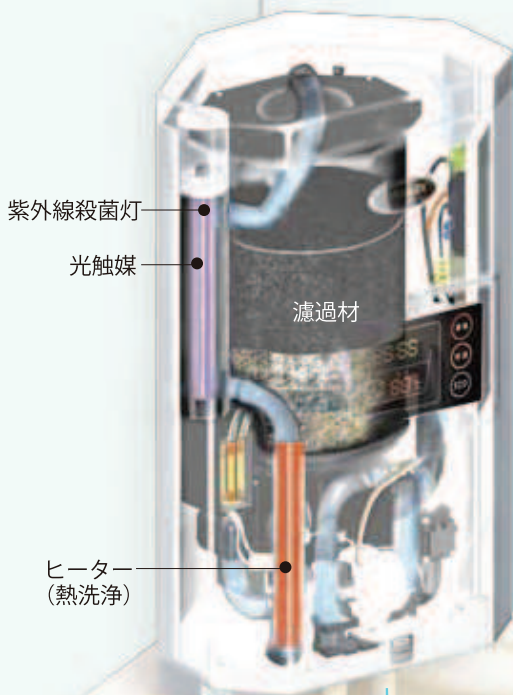

トリプルアタックで浴水はいつもきれいなまま。
お風呂掃除の必要がありません!

Point 1

紫外線
殺菌灯

紫外線を24時間人工的に発生させ、本体内で**除菌**します。

Point 2
光触媒

光エネルギーで、浴水の雑菌や汚れをすばやく**分解**します。

Point 3
熱洗浄

週1回、本体内で約65℃の熱水を30分間循環、強力に**除菌**します。

※熱洗浄を行わない日は設定された時間に逆洗・洗浄運転のみ行います。

業界トップクラスの大容量ろ過装置。

優れた浄化力をもつことで知られる「物理活性炭」「麦飯石」「天然鉱石」を4.5リットル使用。高品質&大容量ろ過材でにごり、汚れだけではなく、臭気まで除去します。

ヘアキャッチャー
スポンジ状のフィルターで浴槽内の髪の毛や汚れの吸込みを防ぎます。

2日に1錠の「お風呂快適くん」を投入します。

濁度比較

●通常のお風呂(バスポカEXを設置しない)