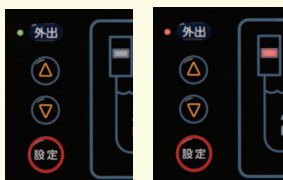

280mm

バスポカEX 本体の原寸(奥行き)

簡単

大きなボタンと操作パネルで扱いやすく!

バスポカEXは文字やボタンの数を必要最低限にまとめ、各運転イメージをわかりやすく表示しています。LEDを使用して、さらに見やすく、消費電力も少なくなりました。機械操作が苦手な方でも簡単に操作できます。

ヒートポンプ加熱中ランプ

ヒーター ON 時に点灯します。

外出モードボタン

ボタンを押すとランプが点灯し、外出モードになり排水量をセーブします。数日間外出して帰った時でも、すぐお風呂に入ることができます。

外出モード (保温 OFF)

外出モード (保温 ON)

運転ボタン

ボタンを押すとランプが点灯し、循環運動を開始します。

保温ボタン

ボタンを押すとランプが点灯し、保温を開始します。

エコモードボタン

ボタンを押すとランプが点灯し、エコモードになります。節電を意識されているご家庭や入浴時間が決まっているご家庭のための機能です。

現在時刻

現在の時刻を表示します。

設定ボタン

ボタンを押して、温度やエコモードの設定など各種設定を行います。

熱洗浄中ランプ

自動熱洗浄設定 ON 時に点灯します。

熱洗浄中