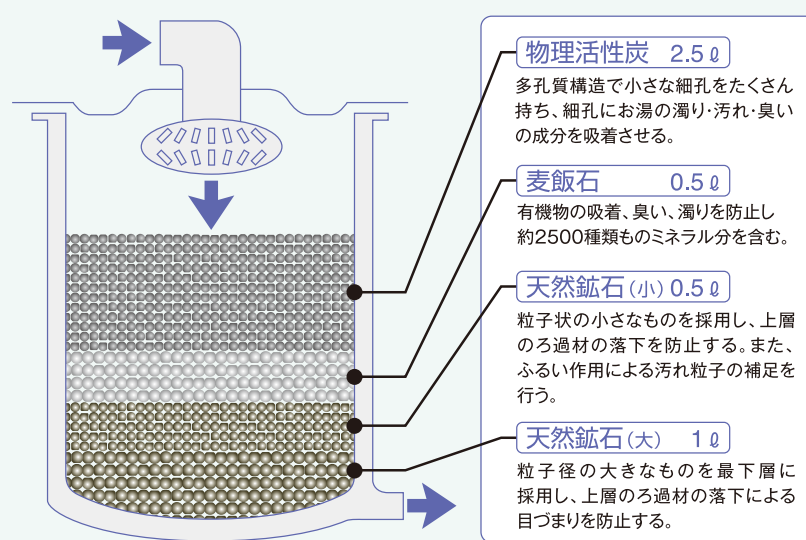

280mm
バスポカEXeco本体の原寸(奥行き)

快適

いつでも気軽にお風呂タイム!

“入っとなきゃ”のお風呂時計にしばられる毎日はもう終わり。家族みんないつでも好きな時間に入浴できる「新入浴習慣」の始まりです。

動画「快適」
いつでも気軽に入浴

エコ

優れた節水能力で、確かに節約!

年間「浴槽」320杯分の節水で水資源の節約にも貢献。エコモードなどの新機能で、ご家族の多様なニーズにお応えします。

動画「エコ」
節水能力

水道・光熱費の比較

環境にも家計にも優しい!

いつでも何度でも入れるお風呂で **1日237円!** ※年間平均値

朝に入浴するご家族がいる場合、普通のお風呂だと1日に2回沸かすことになるので、単純に光熱費は約2倍となります。しかし「バスポカEXeco」ならわずか1日約319円で入浴ができます。

エコモードを使うと **1日218円**

■年間水道・光熱費の比較

LPGの場合 **160,235円**

607mm バスポカEXeco本体の原寸(高さ)

便利

強力な除菌・洗浄でお風呂はいつでもキレイ!

バスポカEXecoは、安全性を開発マインドとし、レジオネラ属菌※【検出限界以下】をクリア。除菌機能を複合させたトリプルアタックの浄化システムを搭載しています。

トリプルアタックで浴水はいつもきれいなまま。お風呂掃除の必要がありません!

動画「便利」
お風呂掃除はおまかせ

Point 1
紫外線殺菌灯

紫外線を24時間人工的に発生させ、本体内で**除菌**します。

Point 2
光触媒

光エネルギーで、浴水の雑菌や汚れをすばやく**分解**します。

Point 3
熱洗浄

週1回、本体内で約65℃の熱水を30分間循環、強力に**除菌**します。

業界トップクラスの大容量ろ過装置。

優れた浄化力をもつことで知られる「物理活性炭」「麦飯石」「天然鉱石」を4.5リットル使用。高品質と大容量ろ過材でにごり、汚れだけではなく、臭気まで除去します。

ヘアキャッチャー
スポンジ状のフィルターで浴槽内の髪の毛や汚れの吸込みを防ぎます。