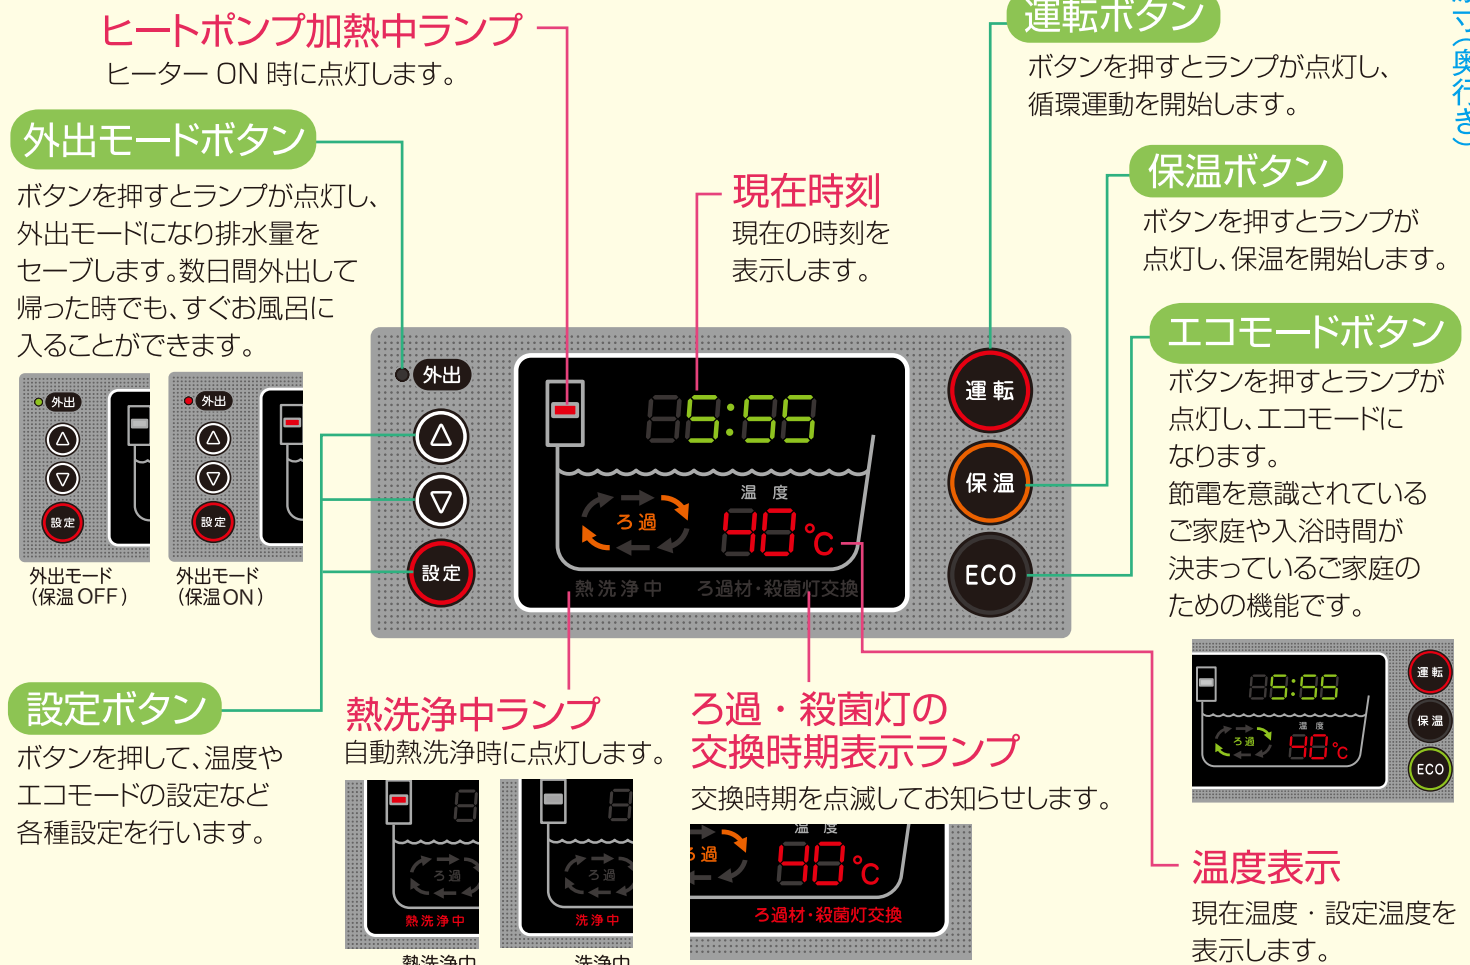

280mm
バスポカEXeco本体の原寸(奥行き)

快適

いつでも気軽にお風呂タイム!

“入っとなきゃ”のお風呂時計にしばられる毎日はもう終わり。家族みんないつでも好きな時間に入浴できる「新入浴習慣」の始まりです。

動画「快適」
いつでも気軽に入浴

エコ

優れた節水能力で、確かに節約!

年間「浴槽」320杯分の節水で水資源の節約にも貢献。エコモードなどの新機能で、ご家族の多様なニーズにお応えします。

607mm バスポカEXeco本体の原寸(高さ)

便利

強力な除菌・洗浄でお風呂はいつでもキレイ!

バスポカEXecoは、安全性を開発マインドとし、レジオネラ属菌※【検出限界以下】をクリア。除菌機能を複合させたトリプルアタックの浄化システムを搭載しています。

トリプルアタックで浴水はいつもきれいなまま。お風呂掃除の必要がありません!

動画「便利」
お風呂掃除はおまかせ

Point 1
紫外線殺菌灯

紫外線を24時間人工的に発生させ、本体内で**除菌**します。

Point 2
光触媒

光エネルギーで、浴水の雑菌や汚れをすばやく**分解**します。

Point 3
熱洗浄

週1回、本体内で約65℃の熱水を30分間循環、強力に**除菌**します。

業界トップクラスの大容量ろ過装置。

優れた浄化力をもつことで知られる「物理活性炭」「麦飯石」「天然鉱石」を4.5リットル使用。高品質と大容量ろ過材でにごり、汚れだけではなく、臭気まで除去します。

ヘアキャッチャー
スポンジ状のフィルターで浴槽内の髪の毛や汚れの吸込みを防ぎます。

2日に1錠の「お風呂快適くん」を投入します。 340mm バスポカEXeco本体の原寸(横幅)

簡単

大きなボタンと操作パネルで扱いやすく!

バスポカEXecoは文字やボタンの数を必要最低限にまとめ、各運転イメージをわかりやすく表示しています。LEDを使用して、さらに見やすく、消費電力も少なくなりました。機械操作が苦手な方でも簡単に操作できます。

バスポカEXecoは安全性をお約束するために各種外部機関の認証を頂いています。