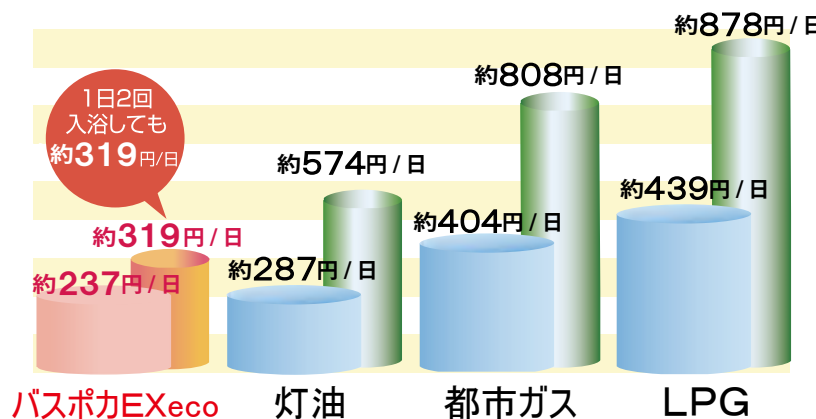

280mm
バスポカEXeco本体の原寸(奥行き)

快適

いつでも気軽にお風呂タイム!

“入っとなきゃ”のお風呂時計にしばられる毎日はもう終わり。家族みんないつでも好きな時間に入浴できる「新入浴習慣」の始まりです。

動画「快適」
いつでも気軽に入浴

エコ

優れた節水能力で、確かに節約!

年間「浴槽」320杯分の節水で水資源の節約にも貢献。エコモードなどの新機能で、ご家族の多様なニーズにお応えします。

動画「エコ」
節水能力

水道・光熱費の比較

環境にも家計にも優しい!

いつでも何度でも入れるお風呂で **1日237円!** ※年間平均値

朝に入浴するご家族がいる場合、普通のお風呂だと1日に2回沸かすことになるので、単純に光熱費は約2倍となります。しかし「バスポカEXeco」ならわずか1日約319円で入浴ができます。

エコモードを使うと **1日218円**

■年間水道・光熱費の比較

LPGの場合 **160,235円**

バスポカEXeco使用の場合 **86,505円**

バスポカEXeco使用で年間水道・光熱費が **73,730円** お得です! ※地域と気候、家族構成により異なります。

算出条件 電気料金: 24.96円/kwh 都市ガス料金: 243.37円/m³ LPG料金: 603.0円/m³ 灯油料金: 108.8円/l 平均給水温度: 17.9℃ 福岡市 保温時間: バスポカEXecoは24時間保温 その他は炊き上げ後4時間保温