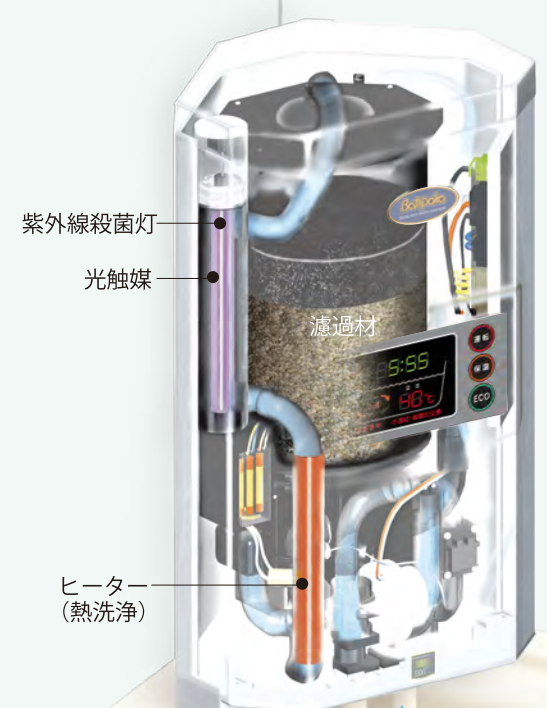

280mm
バスポカEXeco本体の原寸(奥行き)

快適

いつでも気軽にお風呂タイム!

“入っとなきゃ”のお風呂時計にしばられる毎日はもう終わり。家族みんないつでも好きな時間に入浴できる「新入浴習慣」の始まりです。

動画「快適」
いつでも気軽に入浴

エコ

優れた節水能力で、確かに節約!

年間「浴槽」320杯分の節水で水資源の節約にも貢献。エコモードなどの新機能で、ご家族の多様なニーズにお応えします。

607mm バスポカEXeco本体の原寸(高さ)

便利

強力な除菌・洗浄でお風呂はいつでもキレイ!

バスポカEXecoは、安全性を開発マインドとし、レジオネラ属菌※【検出限界以下】をクリア。除菌機能を複合させたトリプルアタックの浄化システムを搭載しています。

トリプルアタックで浴水はいつもきれいなまま。お風呂掃除の必要がありません!

動画「便利」
お風呂掃除はおまかせ

Point 1
紫外線殺菌灯

紫外線を24時間人工的に発生させ、本体内で**除菌**します。

Point 2
光触媒

光エネルギーで、浴水の雑菌や汚れをすばやく**分解**します。

Point 3
熱洗浄

週1回、本体内で約65℃の熱水を30分間循環、強力に**除菌**します。

業界トップクラスの大容量ろ過装置。

優れた浄化力をもつことで知られる「物理活性炭」「麦飯石」「天然鉱石」を4.5リットル使用。高品質と大容量ろ過材でにごり、汚れだけではなく、臭気まで除去します。

ヘアキャッチャー
スポンジ状のフィルターで浴槽内の髪の毛や汚れの吸込みを防ぎます。

2日に1錠の「お風呂快適くん」を投入します。 340mm バスポカEXeco本体の原寸(横幅)

簡単

大きなボタンと操作パネルで扱いやすく!

バスポカEXecoは文字やボタンの数を必要最低限にまとめ、各運転イメージをわかりやすく表示しています。LEDを使用して、さらに見やすく、消費電力も少なくなりました。機械操作が苦手な方でも簡単に操作できます。

バスポカEXecoは安全性をお約束するために各種外部機関の認証を頂いています。