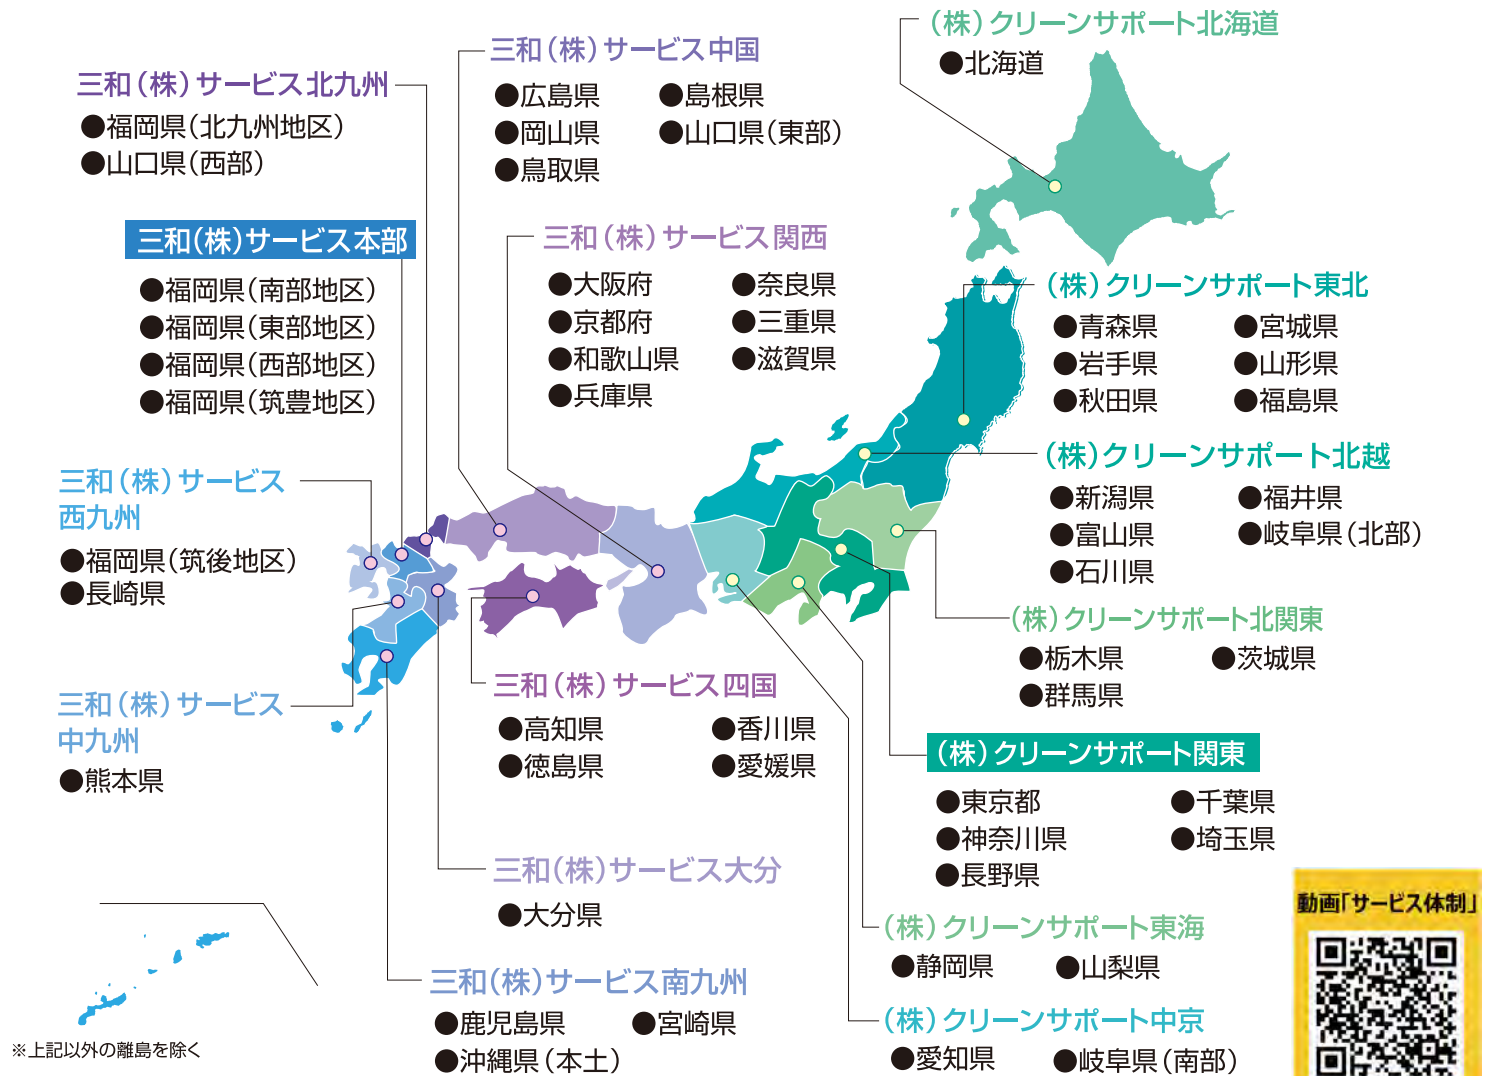

楽しい、うれしい、いつでもお風呂。

入浴時間は1日の疲れを心地よく癒すリラクゼーションタイム。
だからこそ、最高に素敵な時間を浴室で過ごして欲しい……
そんな想いから「バスポカ」は生まれました。
「家族みんながいつ入っても、きれいなお風呂」を目標に
研究・開発されたバスポカはその結果として
レジオネラ属菌※「検出限界以下」をクリア。
究極のクリーンバス装置として 理想の清潔浴水を実現しました。

※【検出限界以下】100mLの浴水中のレジオネラ属菌の数が10個未満の場合を示す。(当社テストデータによる)

QRコードで簡単チェック!
お持ちのスマートフォンや
タブレットでQRコードを読み込むと、
説明動画がご覧いただけます。

三和全国サービスネットワーク

※上記以外の離島を除く

■取付メンテナンスのお問い合わせは

西日本地区 三和株式会社サービス
東日本地区 株式会社クリーンサポート

通話無料 **0120-380413**

消耗品・オプション

●ろ過材セット ■標準価格 29,700円(税込)(27,000円 税別) * 1年交換となります。