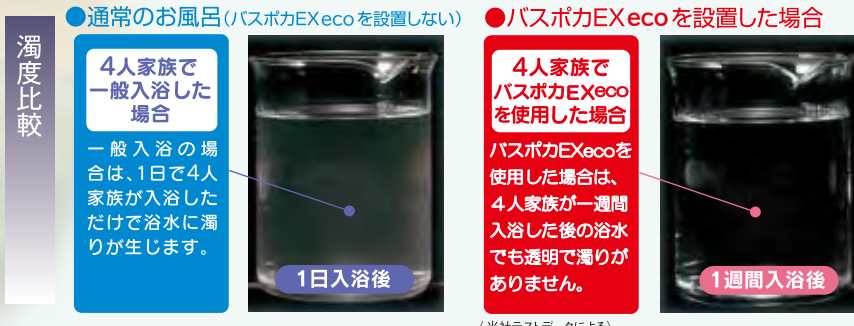

280mm
バスポカEXeco本体の原寸(奥行き)

快適

いつでも気軽にお風呂タイム!

“入っとなきゃ”のお風呂時計にしばられる毎日はもう終わり。家族みんないつでも好きな時間に入浴できる「新入浴習慣」の始まりです。

動画「快適」
いつでも気軽に入浴

エコ

優れた節水能力で、確かに節約!

年間「浴槽」320杯分の節水で水資源の節約にも貢献。エコモードなどの新機能で、ご家族の多様なニーズにお応えします。

607mm バスポカEXeco本体の原寸(高さ)

便利

強力な除菌・洗浄でお風呂はいつでもキレイ!

バスポカEXecoは、安全性を開発マインドとし、レジオネラ属菌※【検出限界以下】をクリア。除菌機能を複合させたトリプルアタックの浄化システムを搭載しています。

トリプルアタックで浴水はいつもきれいなまま。お風呂掃除の必要がありません!

動画「便利」
お風呂掃除はおまかせ

Point 1
紫外線殺菌灯

紫外線を24時間人工的に発生させ、本体内で**除菌**します。

Point 2
光触媒

光エネルギーで、浴水の雑菌や汚れをすばやく**分解**します。

Point 3
熱洗浄

週1回、本体内で約65℃の熱水を30分間循環、強力に**除菌**します。

業界トップクラスの大容量ろ過装置。

優れた浄化力をもつことで知られる「物理活性炭」「麦飯石」「天然鉱石」を4.5リットル使用。高品質と大容量ろ過材でにごり、汚れだけではなく、臭気まで除去します。

ヘアキャッチャー
スポンジ状のフィルターで浴槽内の髪の毛や汚れの吸込みを防ぎます。

2日に1錠の「お風呂快適くん」を投入します。 340mm バスポカEXeco本体の原寸(横幅)

簡単

大きなボタンと操作パネルで扱いやすく!

バスポカEXecoは文字やボタンの数を必要最低限にまとめ、各運転イメージをわかりやすく表示しています。LEDを使用して、さらに見やすく、消費電力も少なくなりました。機械操作が苦手な方でも簡単に操作できます。

バスポカEXecoは安全性をお約束するために各種外部機関の認証を頂いています。