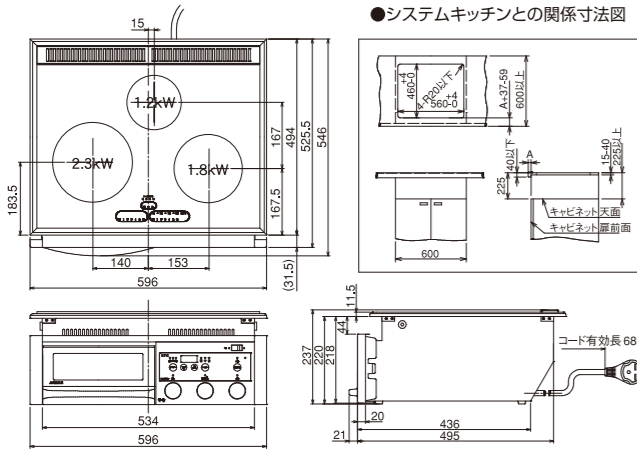

SUPER RADIANT COOKING HEATER

●外形寸法図 FG-750TW

●仕様表

| 形名 | | FG-750TW | |
|----------|--------------------|---|---------------|
| 定格 | | 単相200V-4735W | |
| 大きさ | | 幅750×奥行546×高さ236mm | |
| 重さ | | 約20kg | |
| ヒーター | (右) | 種類 | スーパーラジエントヒーター |
| | | 消費電力 | 1800W |
| | 火力調節 | 90~1800W相当 13段階調節 | |
| | (中央) | 種類 | スーパーラジエントヒーター |
| | | 消費電力 | 1200W |
| | 火力調節 | 400~1200W相当 3段階調節 | |
| (左) | 種類 | スーパーラジエントヒーター | |
| | 消費電力 | 2300W | |
| 火力調節 | 115~2300W相当 13段階調節 | | |
| ロースター | | 内寸 幅236×奥行330×高さ128mm 消費電力 1400W 火力調節 700~1400W相当 3段階調節 中央ヒーターとロースターとの切換え | |
| ヒーターの切換え | | 3ヒーターを同時使用の場合は、左ヒーターの出力が1535Wになります。 | |
| コード | | 3.5mm ² 3芯キャブタイヤコード 長さ0.68m | |
| 差込プラグ | | 2極・接地極付 30A・250V | |
| 安全機能 | | 切り忘れ防止 やけど注意 ヒーター・通電操作後約60分で自動OFF ロースター・通電操作後約25分で自動OFF | |
| 付加機能 | | 調理タイマー 温度調節機能 左右ヒーターまたはロースター(1ヒーター選択式) 右ヒーター(140~200℃) | |

●外形寸法図 FG-600TR

●仕様表

| 形名 | | FG-600TR | |
|----------|--------------------|---|---------------|
| 定格 | | 単相200V-4735W | |
| 大きさ | | 幅596×奥行546×高さ237mm | |
| 重さ | | 約16kg | |
| ヒーター | (右) | 種類 | スーパーラジエントヒーター |
| | | 消費電力 | 1800W |
| | 火力調節 | 90~1800W相当 13段階調節 | |
| | (中央) | 種類 | スーパーラジエントヒーター |
| | | 消費電力 | 1200W |
| | 火力調節 | 400~1200W相当 3段階調節 | |
| (左) | 種類 | スーパーラジエントヒーター | |
| | 消費電力 | 2300W | |
| 火力調節 | 115~2300W相当 13段階調節 | | |
| ロースター | | 内寸 幅236×奥行330×高さ128mm 消費電力 1400W 火力調節 700~1400W相当 3段階調節 中央ヒーターとロースターとの切換え | |
| ヒーターの切換え | | 3ヒーターを同時使用の場合は、左ヒーターの出力が1535Wになります。 | |
| コード | | 3.5mm ² 3芯キャブタイヤコード 長さ0.68m | |
| 差込プラグ | | 2極・接地極付 30A・250V | |
| 安全機能 | | 切り忘れ防止 やけど注意 ヒーター・通電操作後約60分で自動OFF ロースター・通電操作後約25分で自動OFF | |
| 付加機能 | | 調理タイマー 温度調節機能 左右ヒーターまたはロースター(1ヒーター選択式) 右ヒーター(140~200℃) | |

＜オプション＞ FG-600TR専用

据置枠
寸法: 奥行き 555mm
幅 600mm
高さ 230mm
オープン価格

●取付作業・工事価格表

現在お使いのコンロは?

- IHクッキングヒーター
 - IH用コンセントが30アンペアである。
 - はい → 取付作業費 **8,000円**(税別)
 - いいえ → **8,000円**(税別) + 別途見積
- ガスコンロ
 - 電気メーターに赤文字にて「単3」と記載がある。
 - はい → 標準工事費(税別) **55,000円**
 - いいえ → 標準工事費(税別) **55,000円** + 別途見積