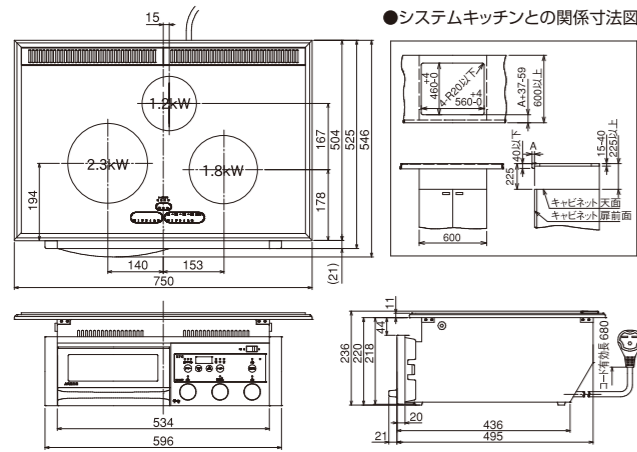

SUPER RADIANT COOKING HEATER

●外形寸法図 FG-750TW

●仕様表

| 形名 | | FG-750TW | |
|----------|--------------------|---|---------------|
| 定格 | | 単相200V-4735W | |
| 大きさ | | 幅750×奥行546×高さ236mm | |
| 重さ | | 約20kg | |
| ヒーター | (右) | 種類 | スーパーラジエントヒーター |
| | | 消費電力 | 1800W |
| | 火力調節 | 90~1800W相当 13段階調節 | |
| | (中央) | 種類 | スーパーラジエントヒーター |
| | | 消費電力 | 1200W |
| | 火力調節 | 400~1200W相当 3段階調節 | |
| (左) | 種類 | スーパーラジエントヒーター | |
| | 消費電力 | 2300W | |
| 火力調節 | 115~2300W相当 13段階調節 | | |
| ロースター | | 内寸 幅236×奥行330×高さ128mm 消費電力 1400W 火力調節 700~1400W相当 3段階調節 中央ヒーターとロースターとの切換え | |
| ヒーターの切換え | | 3ヒーターを同時使用の場合は、左ヒーターの出力が1535Wになります。 | |
| コード | | 3.5mm ² 3芯キャブタイヤコード 長さ0.68m | |
| 差込プラグ | | 2極・接地極付 30A・250V | |
| 安全機能 | | 切り忘れ防止 やけど注意 ヒーター・通電操作後約60分で自動OFF ロースター・通電操作後約25分で自動OFF | |
| 付加機能 | | 調理タイマー 温度調節機能 左右ヒーターまたはロースター(1ヒーター選択式) 右ヒーター(140~200℃) | |

●外形寸法図 FG-600TR

●仕様表

| 形名 | | FG-600TR | |
|----------|--------------------|---|---------------|
| 定格 | | 単相200V-4735W | |
| 大きさ | | 幅596×奥行546×高さ237mm | |
| 重さ | | 約16kg | |
| ヒーター | (右) | 種類 | スーパーラジエントヒーター |
| | | 消費電力 | 1800W |
| | 火力調節 | 90~1800W相当 13段階調節 | |
| | (中央) | 種類 | スーパーラジエントヒーター |
| | | 消費電力 | 1200W |
| | 火力調節 | 400~1200W相当 3段階調節 | |
| (左) | 種類 | スーパーラジエントヒーター | |
| | 消費電力 | 2300W | |
| 火力調節 | 115~2300W相当 13段階調節 | | |
| ロースター | | 内寸 幅236×奥行330×高さ128mm 消費電力 1400W 火力調節 700~1400W相当 3段階調節 中央ヒーターとロースターとの切換え | |
| ヒーターの切換え | | 3ヒーターを同時使用の場合は、左ヒーターの出力が1535Wになります。 | |
| コード | | 3.5mm ² 3芯キャブタイヤコード 長さ0.68m | |
| 差込プラグ | | 2極・接地極付 30A・250V | |
| 安全機能 | | 切り忘れ防止 やけど注意 ヒーター・通電操作後約60分で自動OFF ロースター・通電操作後約25分で自動OFF | |
| 付加機能 | | 調理タイマー 温度調節機能 左右ヒーターまたはロースター(1ヒーター選択式) 右ヒーター(140~200℃) | |

＜オプション＞ FG-600TR専用

据置枠
寸法: 奥行き 555mm
幅 600mm
高さ 230mm
オープン価格

●取付作業・工事価格表

現在お使いのコンロは?

- IHクッキングヒーター
 - IH用コンセントが30アンペアである。
 - はい → 取付作業費 **8,000円**(税別)
 - いいえ → **8,000円**(税別) + 別途見積
- ガスコンロ
 - 電気メーターに赤文字にて「単3」と記載がある。
 - はい → 標準工事費(税別) **55,000円**
 - いいえ → 標準工事費(税別) **55,000円** + 別途見積