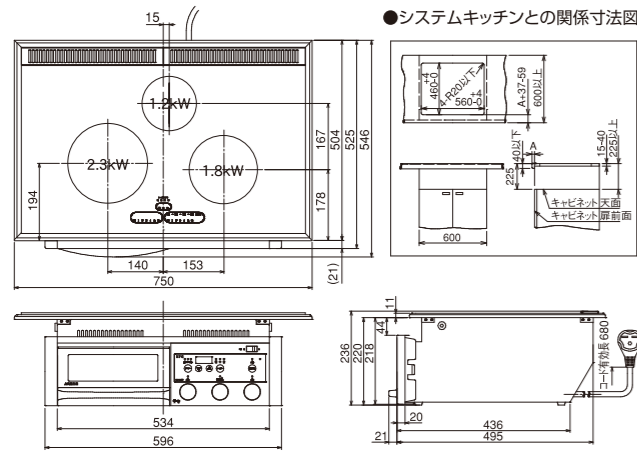

SUPER RADIANT COOKING HEATER

●外形寸法図 FG-750TW

●仕様表

形名		FG-750TW	
定格		単相200V-4735W	
大きさ		幅750×奥行546×高さ236mm	
重さ		約20kg	
ヒーター	(右)	種類	スーパーラジエントヒーター
		消費電力	1800W
	火力調節	90~1800W相当 13段階調節	
	(中央)	種類	スーパーラジエントヒーター
		消費電力	1200W
	火力調節	400~1200W相当 3段階調節	
(左)	種類	スーパーラジエントヒーター	
	消費電力	2300W	
火力調節	115~2300W相当 13段階調節		
ロースター		内寸 幅236×奥行330×高さ128mm 消費電力 1400W 火力調節 700~1400W相当 3段階調節 中央ヒーターとロースターとの切換え	
ヒーターの切換え		3ヒーターを同時使用の場合は、左ヒーターの出力が1535Wになります。	
コード		3.5mm ² 3芯キャブタイヤコード 長さ0.68m	
差込プラグ		2極・接地極付 30A・250V	
安全機能		切り忘れ防止 やけど注意 ヒーター・通電操作後約60分で自動OFF ロースター・通電操作後約25分で自動OFF	
付加機能		調理タイマー 温度調節機能 左右ヒーターまたはロースター(1ヒーター選択式) 右ヒーター(140~200℃)	

●外形寸法図 FG-600TR

●仕様表

形名		FG-600TR	
定格		単相200V-4735W	
大きさ		幅596×奥行546×高さ237mm	
重さ		約16kg	
ヒーター	(右)	種類	スーパーラジエントヒーター
		消費電力	1800W
	火力調節	90~1800W相当 13段階調節	
	(中央)	種類	スーパーラジエントヒーター
		消費電力	1200W
	火力調節	400~1200W相当 3段階調節	
(左)	種類	スーパーラジエントヒーター	
	消費電力	2300W	
火力調節	115~2300W相当 13段階調節		
ロースター		内寸 幅236×奥行330×高さ128mm 消費電力 1400W 火力調節 700~1400W相当 3段階調節 中央ヒーターとロースターとの切換え	
ヒーターの切換え		3ヒーターを同時使用の場合は、左ヒーターの出力が1535Wになります。	
コード		3.5mm ² 3芯キャブタイヤコード 長さ0.68m	
差込プラグ		2極・接地極付 30A・250V	
安全機能		切り忘れ防止 やけど注意 ヒーター・通電操作後約60分で自動OFF ロースター・通電操作後約25分で自動OFF	
付加機能		調理タイマー 温度調節機能 左右ヒーターまたはロースター(1ヒーター選択式) 右ヒーター(140~200℃)	

＜オプション＞ FG-600TR専用

据置枠
寸法: 奥行き 555mm
幅 600mm
高さ 230mm
オープン価格

●取付作業・工事価格表

現在お使いのコンロは?

- IHクッキングヒーター
 - IH用コンセントが30アンペアである。
 - はい → 取付作業費 **8,000円**(税別)
 - いいえ → **8,000円**(税別) + 別途見積
- ガスコンロ
 - 電気メーターに赤文字にて「単3」と記載がある。
 - はい → 標準工事費(税別) **55,000円**
 - いいえ → 標準工事費(税別) **55,000円** + 別途見積