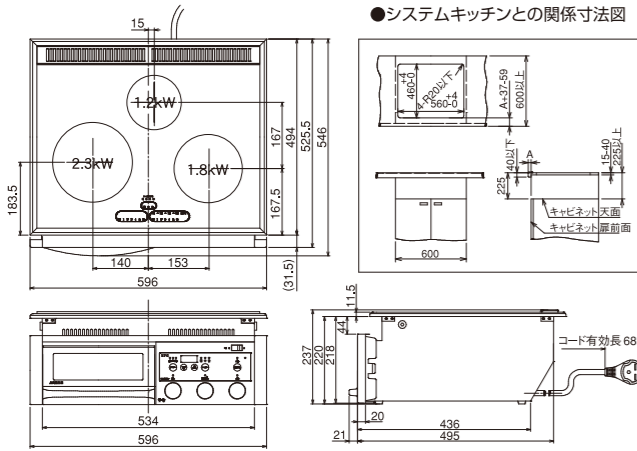

SUPER RADIANT COOKING HEATER

●外形寸法図 FG-750TW

●仕様表

形名		FG-750TW	
定格		単相200V-4735W	
大きさ		幅750×奥行546×高さ236mm	
重さ		約20kg	
ヒーター	(右)	種類	スーパーラジエントヒーター
		消費電力	1800W
	火力調節	90~1800W相当 13段階調節	
	(中央)	種類	スーパーラジエントヒーター
		消費電力	1200W
	火力調節	400~1200W相当 3段階調節	
(左)	種類	スーパーラジエントヒーター	
	消費電力	2300W	
火力調節	115~2300W相当 13段階調節		
ロースター		内寸 幅236×奥行330×高さ128mm 消費電力 1400W 火力調節 700~1400W相当 3段階調節 中央ヒーターとロースターとの切換え	
ヒーターの切換え		3ヒーターを同時使用の場合は、左ヒーターの出力が1535Wになります。	
コード		3.5mm ² 3芯キャブタイヤコード 長さ0.68m	
差込プラグ		2極・接地極付 30A・250V	
安全機能		切り忘れ防止 やけど注意 ヒーター・通電操作後約60分で自動OFF ロースター・通電操作後約25分で自動OFF	
付加機能		調理タイマー 温度調節機能 左右ヒーターまたはロースター(1ヒーター選択式) 右ヒーター(140~200℃)	

●外形寸法図 FG-600TR

●仕様表

形名		FG-600TR	
定格		単相200V-4735W	
大きさ		幅596×奥行546×高さ237mm	
重さ		約16kg	
ヒーター	(右)	種類	スーパーラジエントヒーター
		消費電力	1800W
	火力調節	90~1800W相当 13段階調節	
	(中央)	種類	スーパーラジエントヒーター
		消費電力	1200W
	火力調節	400~1200W相当 3段階調節	
(左)	種類	スーパーラジエントヒーター	
	消費電力	2300W	
火力調節	115~2300W相当 13段階調節		
ロースター		内寸 幅236×奥行330×高さ128mm 消費電力 1400W 火力調節 700~1400W相当 3段階調節 中央ヒーターとロースターとの切換え	
ヒーターの切換え		3ヒーターを同時使用の場合は、左ヒーターの出力が1535Wになります。	
コード		3.5mm ² 3芯キャブタイヤコード 長さ0.68m	
差込プラグ		2極・接地極付 30A・250V	
安全機能		切り忘れ防止 やけど注意 ヒーター・通電操作後約60分で自動OFF ロースター・通電操作後約25分で自動OFF	
付加機能		調理タイマー 温度調節機能 左右ヒーターまたはロースター(1ヒーター選択式) 右ヒーター(140~200℃)	

＜オプション＞ FG-600TR専用

据置枠
寸法: 奥行き 555mm
幅 600mm
高さ 230mm
オープン価格

●取付作業・工事価格表

現在お使いのコンロは?

- IHクッキングヒーター
 - IH用コンセントが30アンペアである。
 - はい → 取付作業費 **8,000円**(税別)
 - いいえ → **8,000円**(税別) + 別途見積
- ガスコンロ
 - 電気メーターに赤文字にて「単3」と記載がある。
 - はい → 標準工事費(税別) **55,000円**
 - いいえ → 標準工事費(税別) **55,000円** + 別途見積