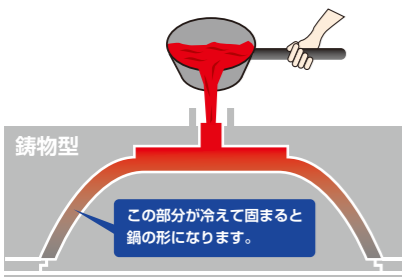

熟練職人の手によって、ひとつひとつ丁寧に作られた鋳物製です。鋳物ならではの特厚底でヒーターの熱を効率的に蓄え、鍋全体に均一に伝えます。特厚底なので、熱変形に強く、耐久性にも優れています。

赤外線美味しく調理。

セラミック含有量増量により遠赤外線効果もアップ。食材を素早く熱で包み込み、旨味を閉じ込め、お料理がよりふっくらジューシーに美味しく仕上がります。特殊テフロン加工で汚れがこびり付きにくく、お手入れが簡単なので快適にお使いいただけます。

すき焼鍋(26cm)
(強化硝子蓋付)

チャイナパン(27cm)
(窓付ステンレス蓋付)

ミニポット(20cm)
(強化硝子蓋付)

焼物プレート(36cm)
(強化硝子蓋付)

炊飯鍋(22cm)
(炊飯メモリ付)

商品に関する問合せ・クレジットのご質問など **お客様相談窓口** 0120-412-630

総 発 売 元 **SANWA GROUP 三和株式会社**
本社/〒812-0016
福岡市博多区博多駅南1丁目6番9号三和ビル
TEL.092-471-5538(代) FAX.092-471-5588
<http://www.sanwa-inf.co.jp>