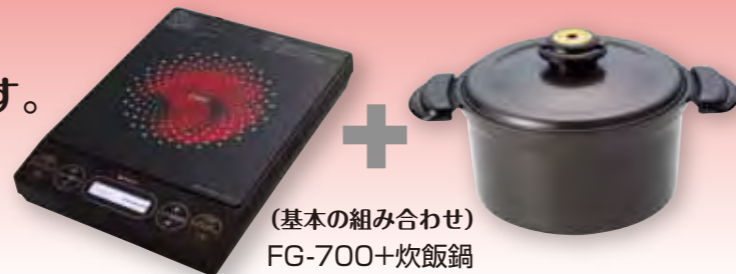

●ラジエントヒーターは電磁波の発生が非常に低いのでペースメーカーや補聴器を使用中の方でも、安心してご使用いただけます。

●これからは省エネ時代
(調理に関する燃料費の比較)

スーパーラジエントヒーター
FG-700
■仕様
定 格/ZC100V、1350W
大 小/幅295mm×奥行410mm×高さ75mm
熱板の大きさ/直径18cm
コードの長さ/1.8m
火 力 調 節/弱～強(7段階)
温 度 調 節/約65℃～約250℃(7段階)
タイムスイッチ/音声予約付き調理タイマー、
予約タイマー(2種類)、炊飯ボタ
重 さ/約3.3kg

国内メーカーのシステムキッチンに対応ビルトインタイプ

レギュラー 60cm タイプ ■スーパーラジエントヒーター FG-600TR

ワイド 75cm タイプ ■スーパーラジエントヒーター FG-750TW

スーパーラジエントヒーターは専用鍋とのセット販売となります。価格、組み合わせは別紙価格表をご覧ください。

スーパーラジエントヒーターに最適な専用鍋！
底がフラットで熱効率に優れています。

「愛情手作り鍋」です。

熟練職人の手によって、ひとつひとつ丁寧に作られた鋳物製です。鋳物ならではの特厚底でヒーターの熱を効率的に蓄え、鍋全体に均一に伝えます。特厚底なので、熱変形に強く、耐久性にも優れています。

赤外線美味しく調理。

セラミック含有量増量により遠赤外線効果もアップ。食材を素早く熱で包み込み、旨味を閉じ込め、お料理がよりふっくらジューシーに美味しく仕上がります。特殊テフロン加工で汚れがこびり付きにくく、お手入れが簡単なので快適にお使いいただけます。