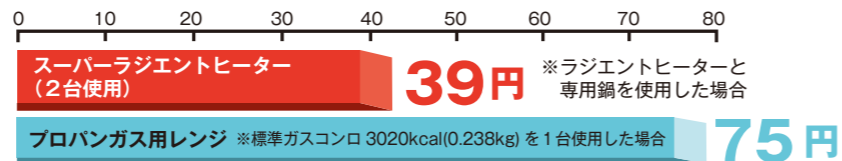

●ラジエントヒーターは電磁波の発生が非常に低いのでペースメーカーや補聴器を使用中の方でも、安心してご使用いただけます。

●これからは省エネ時代
(調理に関する燃料費の比較)

スーパーラジエントヒーター
FG-700
■仕様
定 格/ZC100V、1350W
大 小/幅295mm×奥行410mm×高さ75mm
熱板の大きさ/直径18cm
コードの長さ/1.8m
火 力 調 節/弱～強(7段階)
温 度 調 節/約65℃～約250℃(7段階)
タイムスイッチ/音声予約付き調理タイマー、
予約タイマー(2種類)、炊飯ボタ
重 さ/約3.3kg