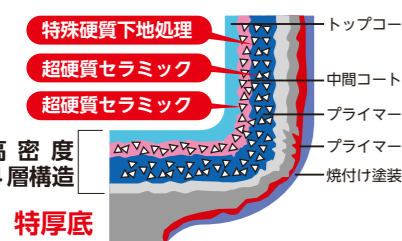

●ラジエントヒーターは電磁波の発生が非常に低いのでペースメーカーや補聴器を使用中の方でも、安心してご使用いただけます。

●これからは省エネ時代
(調理に関する燃料費の比較)

スーパーラジエントヒーター
FG-700
■仕様
定 格/ZC100V、1350W
大 小/幅295mm×奥行410mm×高さ75mm
熱板の大きさ/直径18cm
コードの長さ/1.8m
火 力 調 節/弱～強(7段階)
温 度 調 節/約65℃～約250℃(7段階)
タイムスイッチ/音声予約付き調理タイマー、
予約タイマー(2種類)、炊飯ボタ
重 さ/約3.3kg

国内メーカーのシステムキッチンに対応ビルトインタイプ

レギュラー 60cm タイプ ■スーパーラジエントヒーター FG-600TR

ワイド 75cm タイプ ■スーパーラジエントヒーター FG-750TW

スーパーラジエントヒーターは専用鍋とのセット販売となります。価格、組み合わせは別紙価格表をご覧ください。

スーパーラジエントヒーターに最適な専用鍋！
底がフラットで熱効率に優れています。

「愛情手作り鍋」です。

熟練職人の手によって、ひとつひとつ丁寧に作られた鋳物製です。鋳物ならではの特厚底でヒーターの熱を効率的に蓄え、鍋全体に均一に伝えます。特厚底なので、熱変形に強く、耐久性にも優れています。

赤外線美味しく調理。

セラミック含有量増量により遠赤外線効果もアップ。食材を素早く熱で包み込み、旨味を閉じ込め、お料理がよりふっくらジューシーに美味しく仕上がります。特殊テフロン加工で汚れがこびり付きにくく、お手入れが簡単なので快適にお使いいただけます。

すき焼鍋(26cm)
(強化硝子蓋付)

チャイナパン(27cm)
(窓付ステンレス蓋付)

ミニポット(20cm)
(強化硝子蓋付)

焼物プレート(36cm)
(強化硝子蓋付)

炊飯鍋(22cm)
(炊飯メモリ付)

商品に関する問合せ・クレジットのご質問など **お客様相談窓口** 0120-412-630

総 発 売 元 **SANWA GROUP 三和株式会社**
本社/〒812-0016
福岡市博多区博多駅南1丁目6番9号三和ビル
TEL.092-471-5538(代) FAX.092-471-5588
<http://www.sanwa-inf.co.jp>

製 造 元 **食・健・美の調和を求めて エムエフジー株式会社**

販売店(お問い合わせ・お申し込みは)

[SW審-1402-01-030]

美味しさ満点、栄養満点、愛情満点！
スーパーラジエントヒーター

FG-700

煮る・炊く・焼く・蒸す。これ一台ですべてOK!
火を使わないから安全・安心クッキング!